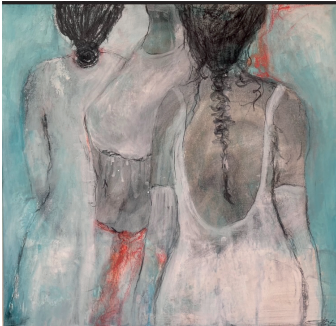

Susanne Ehret