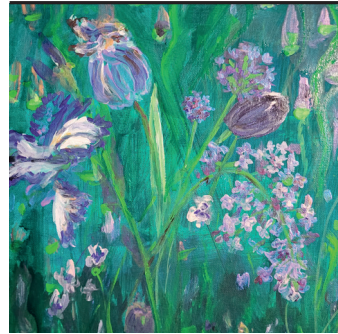

Bettina Grosselfinger