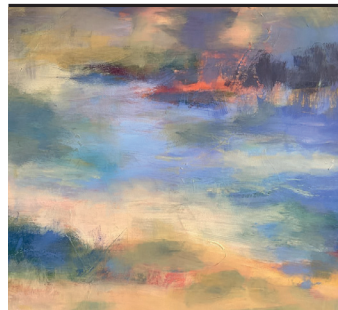

Carola Macher