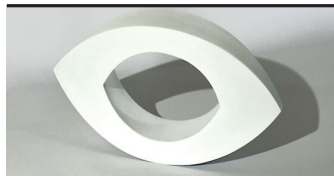

Max Mirlach