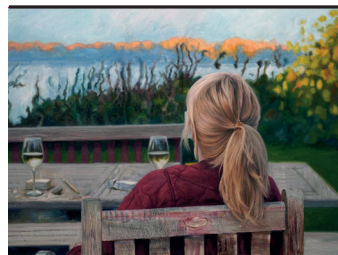

Thomas Beecht