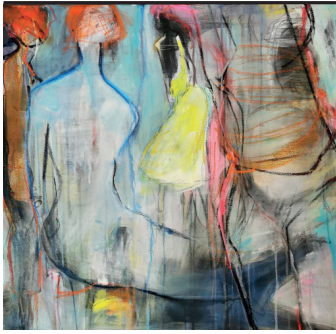

Claudia Harbauer